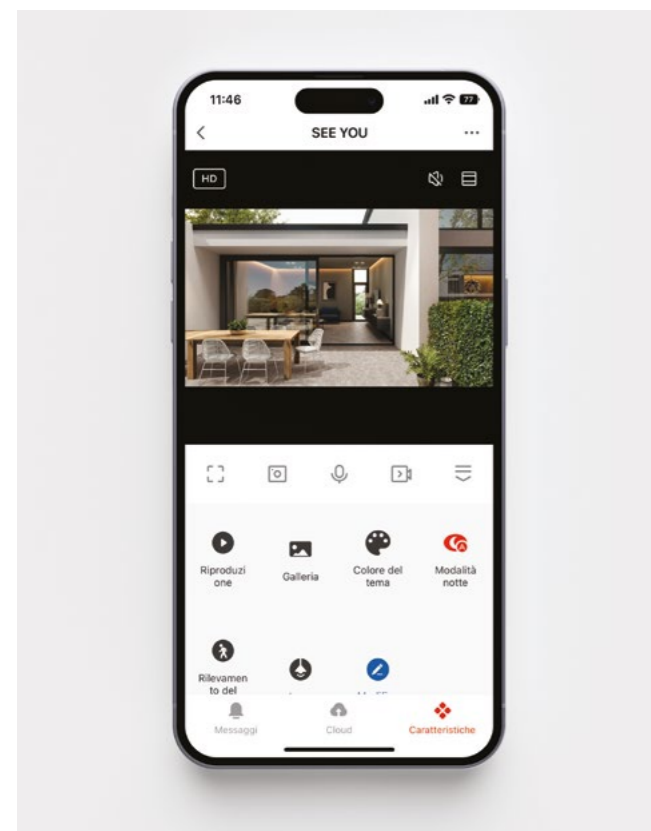

SPECIFICHE
SPECIFICATIONS

DATI TECNICI
TECHNICAL DATA

FINITURE
FINISHES

CODICE
CODE

parete
wall

11 x 13,7 x 12 cm
4,3 x 5,4 x 4,7 in

LED WI-FI
100-240V | 2700-4000K | CRI>90
| 22W | 2x1250-2x1400lm | beam
angle 86°
IP65

Bianco / White

LD1990B3

Titanio / Titanium

LD1990G3

Bronzo / Bronze

LD1990R3

Visione fotocamera / Camera vision (16:9)

Angolo orizzontale / Horizontal angle: 79,5°

Angolo verticale / Vertical angle: 43,1°

Angolo diagonale / Diagonal corner: 93,6°

AVVERTENZE / REMARKS

Per poter funzionare, la lampada deve essere collegata a una rete Wi-Fi con frequenza 2,4 GHz.

In order to work, the lamp must be connected to a 2.4 GHz frequency Wi-Fi network.

Download Zafferano Lighting