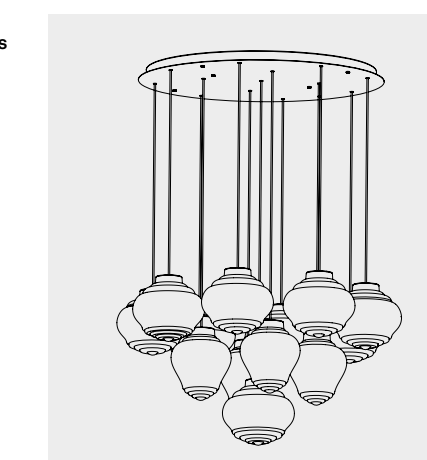

RELAMPING KIT

attacco con magneti / magnet fixing

LED 3000K CRI>80 220-240V IP20 **A+** Led 2700-4000K su richiesta/on request **CE**

CODE	DIMENSION	*DIMENSION 1	*DIMENSION 2	WATT	TOTAL W	LM LED	BEAM ANGLE
LDSK16	14,1 x 4,4 x 4,3 cm 5,5 x 1,7 x 1,7 in	Ø 15,5 x 5 cm Ø 6,1 x 1,9 in	15,5 x 6 x 5 cm 6,1 x 2,3 x 1,9 in	8,7 W	9,7 W	1463 lm	120°

LED 3000K CRI>90 220-240V IP20 **A+** Led 2700-4000K su richiesta/on request **CE**

CODE	DIMENSION	*DIMENSION 1	*DIMENSION 2	WATT	TOTAL W	LM LED	BEAM ANGLE
LDSK01	Ø 17 x 3,5 cm Ø 6,7 x 1,4 in	Ø 18 x 4,5 cm Ø 7,1 x 1,8 in	18 x 18 x 4,5 cm 7,1 x 7,1 x 1,8 in	10,5 W	12,5 W	1350 lm	127°
LDSK02	Ø 22 x 4 cm Ø 8,6 x 1,6 in	Ø 23 x 5 cm Ø 9 x 1,9 in	23 x 23 x 5 cm 9 x 9 x 1,9 in	17 W	18,5 W	2200 lm	122°
LDSK03	Ø 29 x 4 cm Ø 11,4 x 1,6 in	Ø 30 x 5 cm Ø 11,8 x 1,9 in	30 x 30 x 5 cm 11,8 x 11,8 x 1,9 in	27,5 W	29 W	3450 lm	116°

LED 3000K CRI>90 220-240V IP20 **A+** Led 2700-4000K su richiesta/on request **CE**