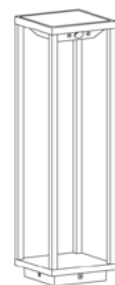

SPECIFICHE
SPECIFICATIONS

DATI TECNICI
TECHNICAL DATA

FINITURE
FINISHES

CODICE
CODE

terra
floor

14 x 14 x 50 cm
5,5 x 5,5 x 19,7 in

LED

3,7V | 3000K | CRI>84 | 2,2W |
415lm | beam angle 50°
IP54

Dotata di sensore
crepuscolare e di movimento
Fitted with dusk and
motion sensors

Ricarica / Charge:
6-8 h (luce solare / sunshine)

Durata batteria / Work time:
luce piena 2,5 - 3h; micro 20 - 25h
Full power 2,5 - 3h; energy saving
20 - 25h

Batteria compatibile a pag 211
Compatible battery at pag 211
Cod. **BAT04701906701900**

Grigio scuro / Dark gray

LD0256G3

Corten

LD0256R3