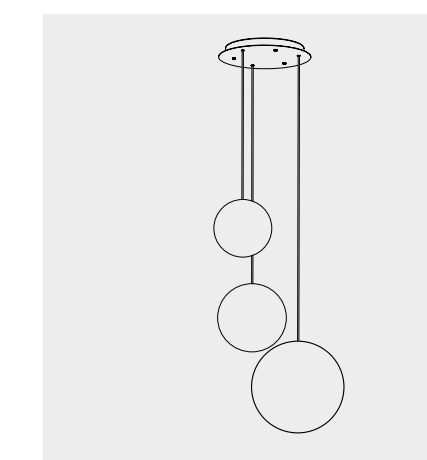

Rosone per sospensione 5 luci
Canopy for hanging lamp 5 lights
LGR0065 grigio / gray
LGR0075 bianco / white

Luci disposte sullo stesso livello
Lights on the same level:
Ø max 17 cm - 6,7 in

Disponibile su richiesta con finitura calamina / Available on request with calamine finish