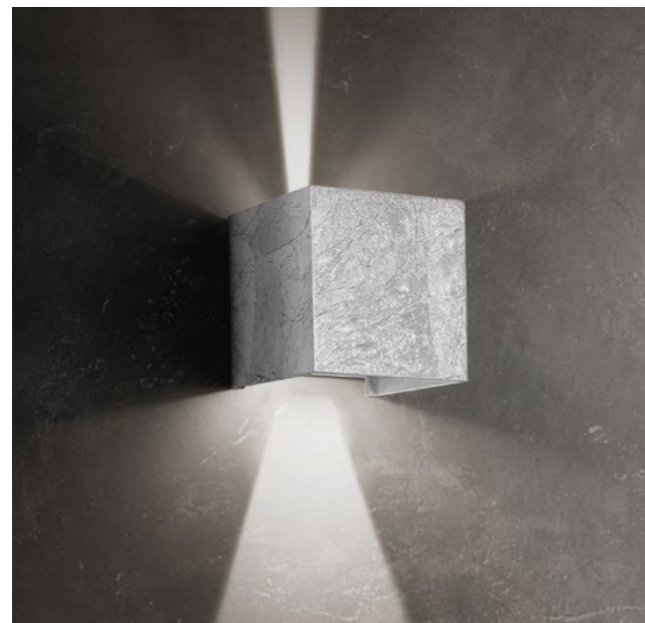

SPECIFICHE
SPECIFICATIONS

DATI TECNICI
TECHNICAL DATA

FINITURE
FINISHES

CODICE
CODE

parete
wall

10 x 8 x 10 cm
3,9 x 3,1 in

LED

220-240V | 3000K | CRI>90 | 7,2W
| 552lm | beam angle 58°
IP20

Bianco / White

LD0050B3

parete
wall

20 x 8 x 10 cm
7,9 x 3,1 in

LED

220-240V | 3000K | CRI>90 |
14,3W | 1058lm | beam angle 58°
IP20

Bianco / White

LD0051B3

parete
wall

10 x 10 cm
3,9 x 3,9 in

LED

220-240V | 3000K | CRI>90 |
6,5W | 638lm | beam angle 58°
IP54

Bianco / White

LD0052B3

Grigio scuro / Dark gray

LD0052G3

Corten

LD0052R3

Foglia color argento / Silver color leaf

LD0052BFA

Foglia color oro / Gold color leaf

LD0052BFO

AVVERTENZE / REMARKS

Le lampade con finitura foglia color oro e foglia color argento
non sono adatte per uso esterno.

The lamps with gold color leaf and silver color leaf are not suitable
for outdoor use.