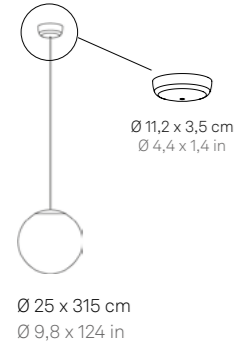

SPECIFICHE SPECIFICATIONS	DATI TECNICI TECHNICAL DATA	FINITURE FINISHES	CODICE CODE

sospensione suspension	E27 230V | 1x52W IP20	■ Bianco / White	LL7125