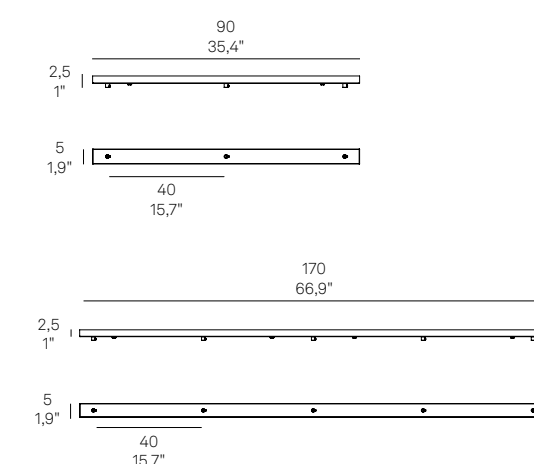

*DIMENSION 2
Superficie rettangolare minima per alloggiamento kit / Min housing for kit on a rectangular surface.

LED EMERGENCY 3000K CRI>90 220-240V IP20 **A+** Led 2700-4000K su richiesta/on request **CE**

CODE	DIMENSION	*DIMENSION 1	*DIMENSION 2	WATT	TOTAL W	LM LED	BEAM ANGLE
LDSK12	26,2 x 20 x 5 cm 10,3 x 7,9 x 1,9 in	Ø 32 x 6 cm Ø 12,6 x 2,4 in	27 x 23 x 6 cm 10,6 x 9 x 2,4 in	17 W	5 - 18,5 W	2200 lm	122°
LDSK13	29 x 29 x 5 cm 11,4 x 11,4 x 1,9 in	Ø 32 x 6 cm Ø 12,6 x 2,4 in	32 x 30 x 6 cm 12,6 x 11,8 x 2,4 in	27,5 W	5 - 29 W	3450 lm	116°

*DIMENSION 1
Superficie circolare minima per alloggiamento kit / Min housing for kit on a circular surface.

*DIMENSION 2
Superficie rettangolare minima per alloggiamento kit / Min housing for kit on a rectangular surface.

G9 DIMMER TRIAC CRI>80 220-240V IP20 **A+** **CE**

CODE	DIMENSION	WATT	LM LED	COLOR TEMPERATURE	BEAM ANGLE
LD0180900	Ø 1,7 x h 6,2 cm Ø 0,6 x h 2,4 in	4,5 W	500 lm	3000 K	360°
LD0180901	Ø 1,7 x h 6,2 cm Ø 0,6 x h 2,4 in	4,5 W	480 lm	2700 K	360°

BATTERY PACK

ricambio batteria / battery replacement

LI-ION Battery pack 1 cell **CE**

CODE	MODEL	VOLTAGE	CAPACITY
BAT04701906701900	18650	3,7 V	1x2200 mA/H

LI-ION Battery pack 1 cell **CE**

CODE	MODEL	VOLTAGE	CAPACITY
BAT04701906701901	18650	3,7 V	1x2200 mA/H

Compatibile con / *Compatible with:* LD0404

Rosone rettangolare per sospensioni multiple
Rectangular canopy for hanging multiple lamps

Esempio d' installazione / Example of installation