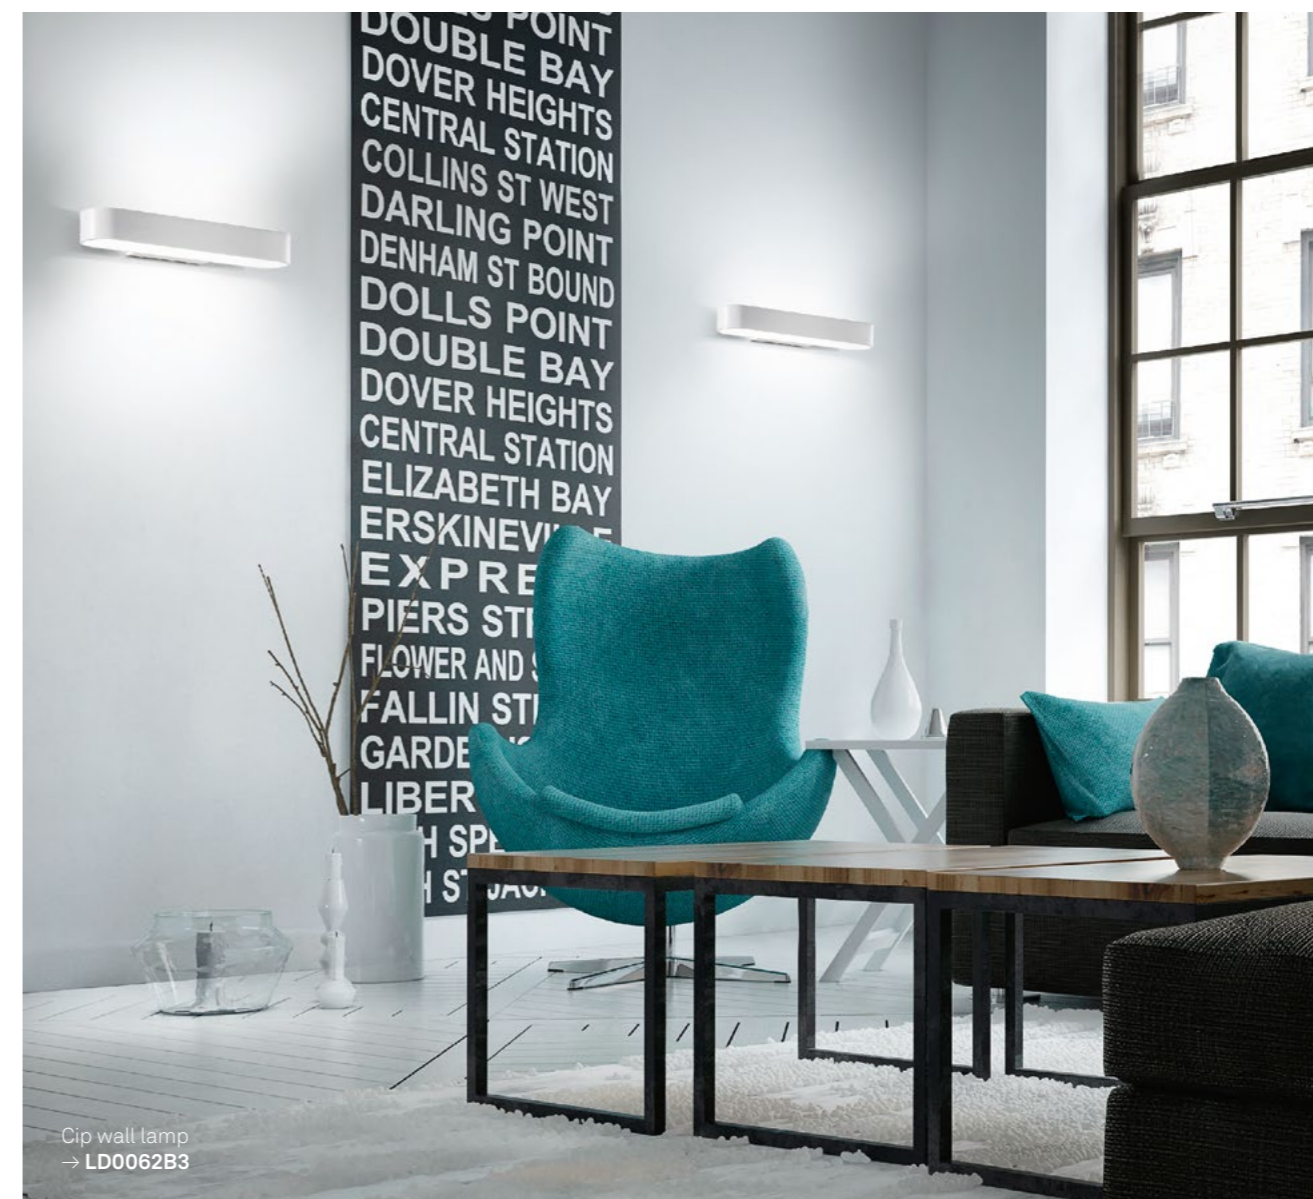

Cip wall lamp
→ LD0062B3