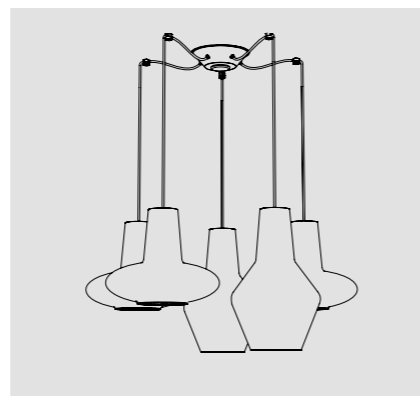

ROSONI / CANOPIES

Rosone singolo / Single canopy

5,8 2,3" LGR0001 grigio / gray LGR0002 bianco / white 8,3 3,3" 	* 7 2,7" 5,5 2,1" LGR0011 grigio / gray LGR0012 bianco / white Incasso su cartongesso / Recessed canopy on plasterboard *foro installazione / installation hole 10 3,9"
6,3 2,5" LGR0120 bianco / white LGR0121 corten LGR0122 grigio scuro / dark gray 12 4,7" 	2,4 0,9" LGR0030 cromo / chrome LGR0031 bianco / white 10 3,9"
3,5 1,4" LGR0600 bianco / white LGR0610 nero / black 8 3,1" 	3,5 1,4" LGR0500 bianco / white 11,2 4,4"
5,3 2,1" LGR0000 grigio / gray LGR0098 bianco / white LGR0099 nero / black 2,5 1" 	

Rosone per sospensioni multiple (supporti di decentramento inclusi)
Canopy for hanging multiple lamps (decentralisation supports included)

Esempio d' installazione / Example of installation

5 1,9" 2 luci + 2 supporti 2 lights + 2 supports LGR0004 grigio / gray LGR0014 bianco / white 18 7,1" 3 luci + 3 supporti 3 lights + 3 supports LGR0003 grigio / gray LGR0013 bianco / white (n)	5 luci + 5 supporti 5 lights + 5 supports LGR0005 grigio / gray LGR0015 bianco / white 8 luci + 8 supporti 8 lights + 8 supports LGR0008 grigio / gray LGR0018 bianco / white Supporti per decentramento cavi inclusi. Supports for cable decentralisation included.

Rosone per sospensioni multiple (supporti di decentramento esclusi)
Canopy for hanging multiple lamps (decentralisation supports not included)

11,8 4,6" 3,3 1,3" Rosone per sospensione 1-12 luci Canopy for hanging lamp 1-12 lights LGR0411 grigio / gray LGR0401 bianco / white 19,8 7,8" 2 0,7" 	Supporto singolo per decentramento cavo. Single support for cable decentralisation. LGR0100 grigio / gray LGR0200 bianco / white