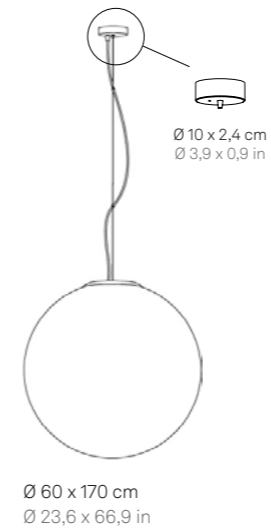

sospensione suspension	E27 220-240V | 2x52W IP20	■ Bianco / White	LL4112B