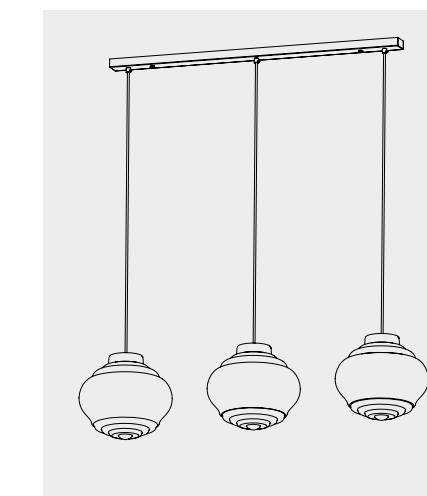

Rosone per sospensione 3 luci
Canopy for hanging lamp 3 lights
LGR0043 grigio / gray
LGR0053 bianco / white

Rosone per sospensione 5 luci
Canopy for hanging lamp 5 lights
LGR0045 grigio / gray
LGR0055 bianco / white