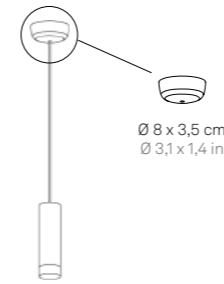

Tubotto suspension lamp → LTO0031

Tubotto suspension lamp → LTO0130

Tubotto suspension  
lamp → LTO0030

SPECIFICHE  
SPECIFICATIONS

sospensione  
Suspension

Ø 4,5 x 310 cm  
Ø 1,8 x 122 in

DATI TECNICI  
TECHNICAL DATA