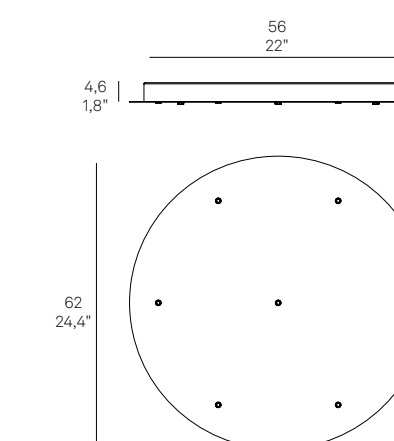

Esempio d' installazione / Example of installation