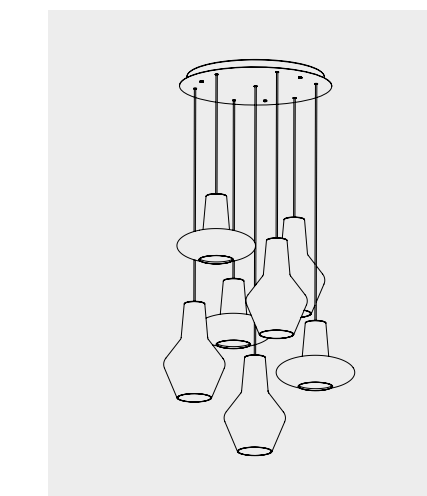

Rosone per sospensione 7 luci
Canopy for hanging lamp 7 lights
LGR0086 grigio / gray
LGR0096 bianco / white

Luci disposte sullo stesso livello
Lights on the same level:
Ø max 24 cm - 9,4 in

Disponibile su richiesta con finitura calamina / Available on request with calamine finish

Rosone per sospensione 13 luci
Canopy for hanging lamp 13 lights
LGR0113 grigio / gray
LGR0213 bianco / white

Luci disposte sullo stesso livello
Lights on the same level:
Ø max 21 cm - 8,2 in

Disponibile su richiesta con finitura calamina / Available on request with calamine finish