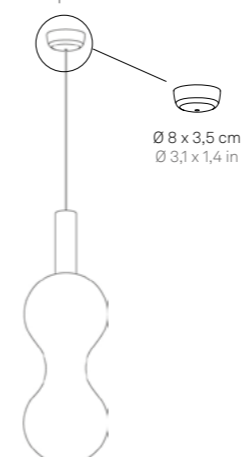

Ø 18 x 352,5 cm
Ø 7,1 x 138,6 in

LED TRIAC
220-240V | 2700K | CRI>90 | 8W |
625lm | beam angle 93°
IP40

LED TRIAC
220-240V | 3000K | CRI>90 | 8W |
660lm | beam angle 93°
IP40

	Alluminio - Trasparente / Aluminium - Clear	LSO0030
	Alluminio - Trasparente sabbiato / Aluminium - Clear sandblasted	LSO0031
	Oro - Trasparente / Gold - Clear	LSO0032
	Oro - Trasparente sabbiato / Gold - Clear sandblasted	LSO0033
	Alluminio - Trasparente / Aluminium - Clear	LSO0130
	Alluminio - Trasparente sabbiato / Aluminium - Clear sandblasted	LSO0131
	Oro - Trasparente / Gold - Clear	LSO0132
	Oro - Trasparente sabbiato / Gold - Clear sandblasted	LSO0133

INCLUSO / INCLUDED

Rosone e cavo nero
Black canopy and cable