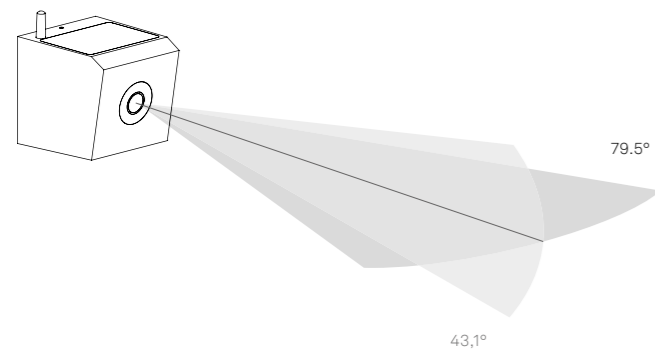

SPECIFICHE
SPECIFICATIONS

DATI TECNICI
TECHNICAL DATA

FINITURE
FINISHES

CODICE
CODE

parete
wall

11 x 13,7 x 12 cm
4,3 x 5,4 x 4,7 in

LED WI-FI
100-240V | 2700-4000K | CRI>90
| 22W | 2x1250-2x1400lm | beam
angle 86°
IP65

Bianco / White

LD1990B3

Titanio / Titanium

LD1990G3

Bronzo / Bronze

LD1990R3

Visione fotocamera / Camera vision (16:9)

Angolo orizzontale / Horizontal angle: 79,5°

Angolo verticale / Vertical angle: 43,1°

Angolo diagonale / Diagonal corner: 93,6°

AVVERTENZE / REMARKS

Per poter funzionare, la lampada deve essere collegata a una rete Wi-Fi con frequenza 2,4 GHz.

In order to work, the lamp must be connected to a 2.4 GHz frequency Wi-Fi network.