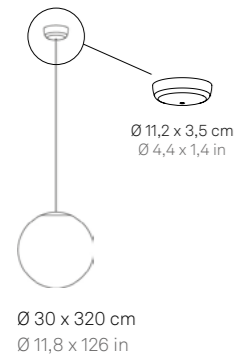

sospensione suspension	E27 230V | 1x52W IP20	■ Bianco / White	LL7130