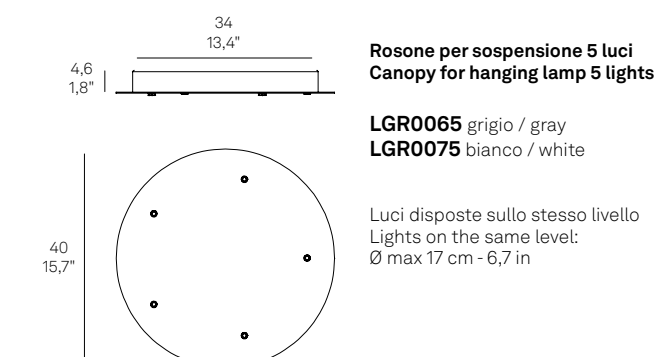

Rosone per sospensione 5 luci
Canopy for hanging lamp 5 lights
LGR0065 grigio / gray
LGR0075 bianco / white

Luci disposte sullo stesso livello
Lights on the same level:
Ø max 17 cm - 6,7 in

Disponibile su richiesta con finitura calamina / Available on request with calamine finish