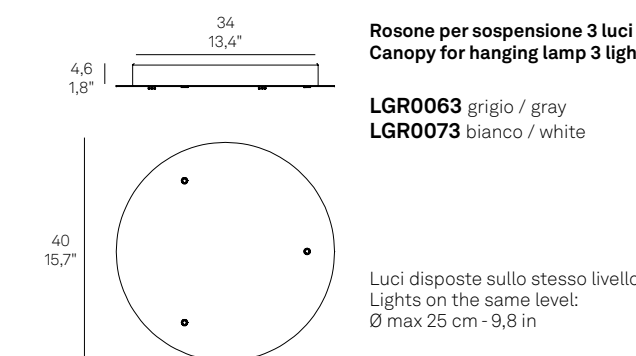

Rosone tondo per sospensioni multiple
Round canopy for hanging multiple lamps

Rosone per sospensione 3 luci
Canopy for hanging lamp 3 lights
LGR0063 grigio / gray
LGR0073 bianco / white

Luci disposte sullo stesso livello
Lights on the same level:
Ø max 25 cm - 9,8 in

Disponibile su richiesta con finitura calamina / Available on request with calamine finish