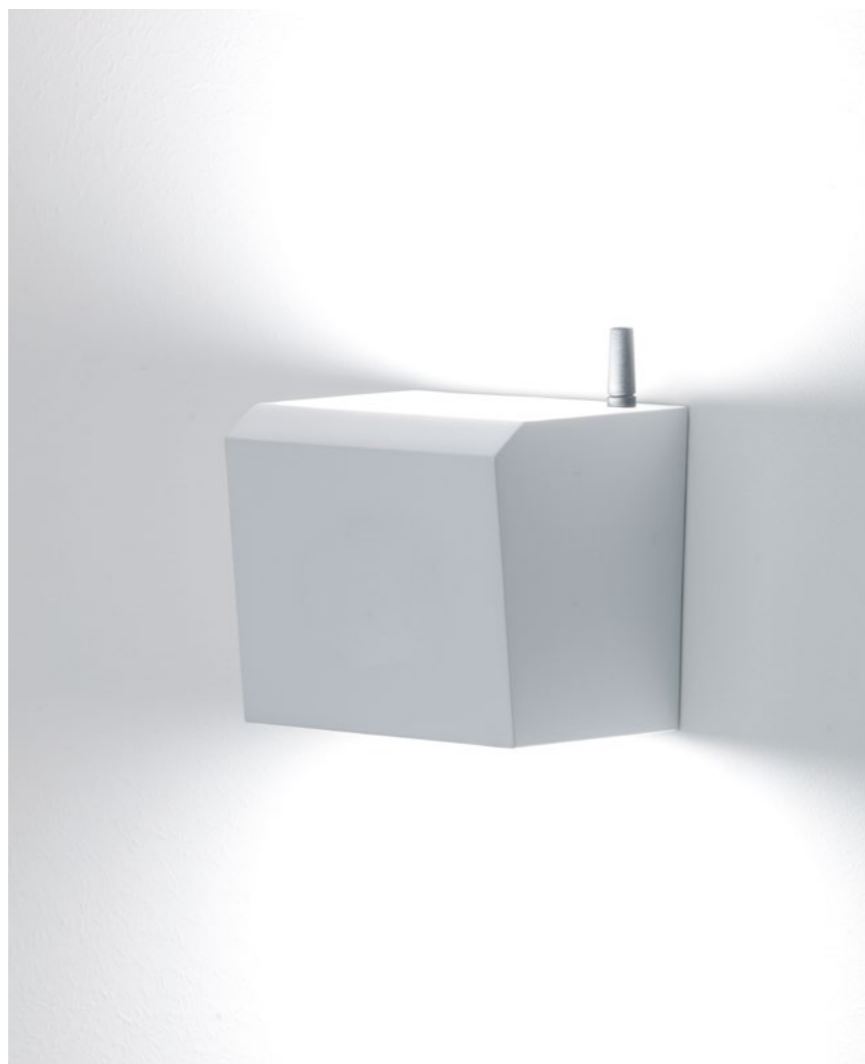

You

Design Federico de Majo