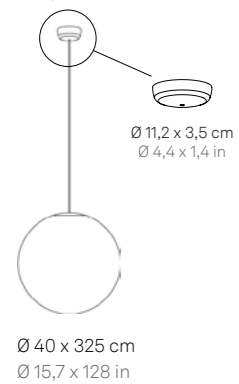

sospensione suspension	E27 230V | 1x105W IP20	■ Bianco / White	LL7140