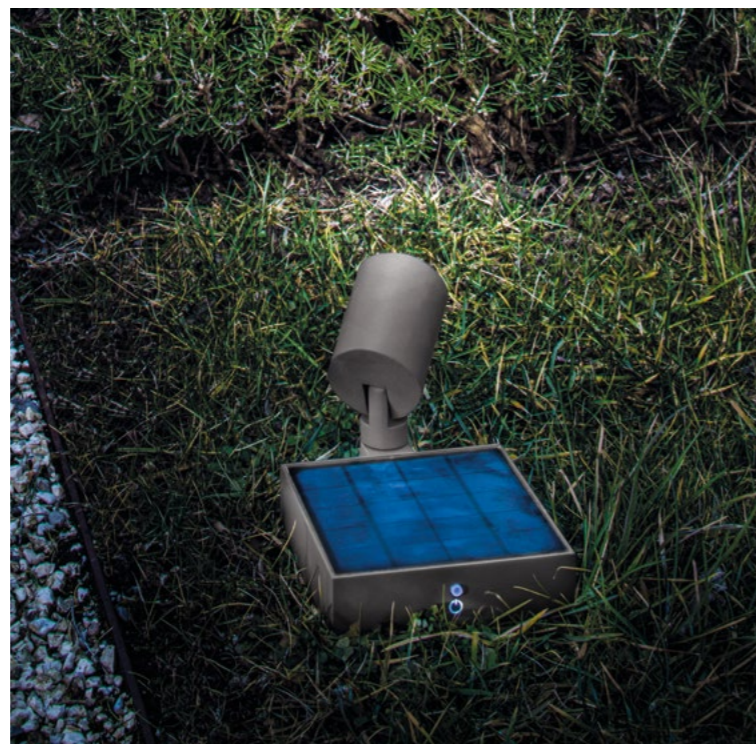

# Solar

Prodotto autoalimentato e privo di collegamento alla rete elettrica  
This product is auto-powered and has no connection to the electrical mains.

Lampada da parete, paletto e faretto orientabile con struttura in pressofusione d'alluminio verniciato grigio scuro e diffusore in policarbonato. Progettate per uso esterno, le lampade Solar sono dotate di pannello solare che carica la batteria (sostituibile) e posseggono un elevato grado di protezione (IP54 per lampada da parete e paletto; IP65 per faretto orientabile).