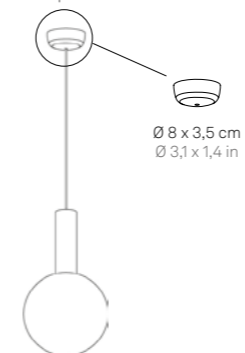

Ø 18 x 328 cm  
Ø 7,1 x 129,1 in

**LED TRIAC**   
220-240V | 2700K | CRI>90 | 8W |  
625lm | beam angle 93°  
**IP40**

**LED TRIAC**   
220-240V | 3000K | CRI>90 | 8W |  
660lm | beam angle 93°  
**IP40**