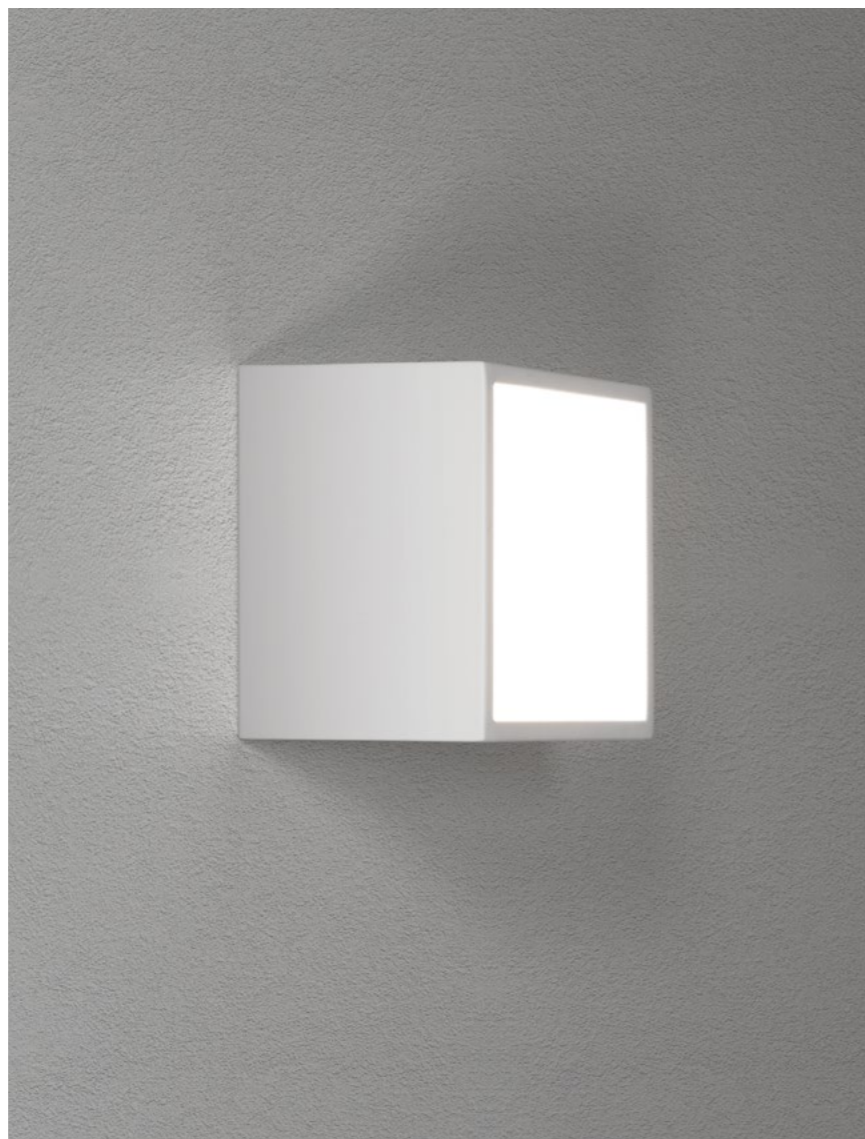

Mine

CE ENEC

Lampade da parete-soffitto con struttura in estruso di alluminio verniciato nei colori bianco, nero opaco e alluminio naturale satinato. Diffusore in policarbonato opale satinato.

Wall/Ceiling lamp in extruded aluminum, available in natural satin finish, or matt white, or matt black. Satin opal polycarbonate diffuser.