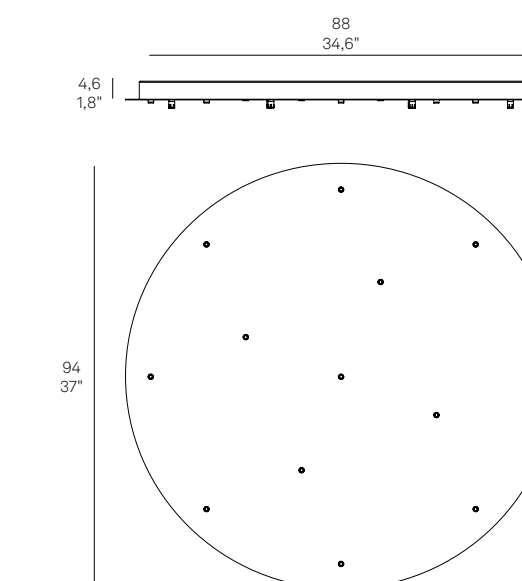

Rosone per sospensione 7 luci
Canopy for hanging lamp 7 lights
LGR0086 grigio / gray
LGR0096 bianco / white

Luci disposte sullo stesso livello
Lights on the same level:
Ø max 24 cm - 9,4 in

Disponibile su richiesta con finitura calamina / Available on request with calamine finish

Rosone per sospensione 13 luci
Canopy for hanging lamp 13 lights
LGR0113 grigio / gray
LGR0213 bianco / white

Luci disposte sullo stesso livello
Lights on the same level:
Ø max 21 cm - 8,2 in

Disponibile su richiesta con finitura calamina / Available on request with calamine finish