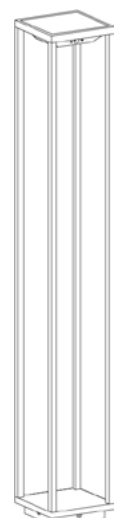

14 x 14 x 100 cm
5,5 x 5,5 x 39,4 in

LED

3,7V | 3000K | CRI>84 | 2,2W |
415lm | beam angle 50°
IP54

Dotata di sensore
crepuscolare e di movimento
Fitted with dusk and
motion sensors

Ricarica / Charge:
6-8 h (luce solare / sunshine)

Durata batteria / Work time:
luce piena 2,5 - 3h; micro 20 - 25h
Full power 2,5 - 3h; energy saving
20 - 25h

Batteria compatibile a pag 211
Compatible battery at pag 211
Cod. **BAT04701906701900**

Grigio scuro / Dark gray

LD0257G3

Corten

LD0257R3